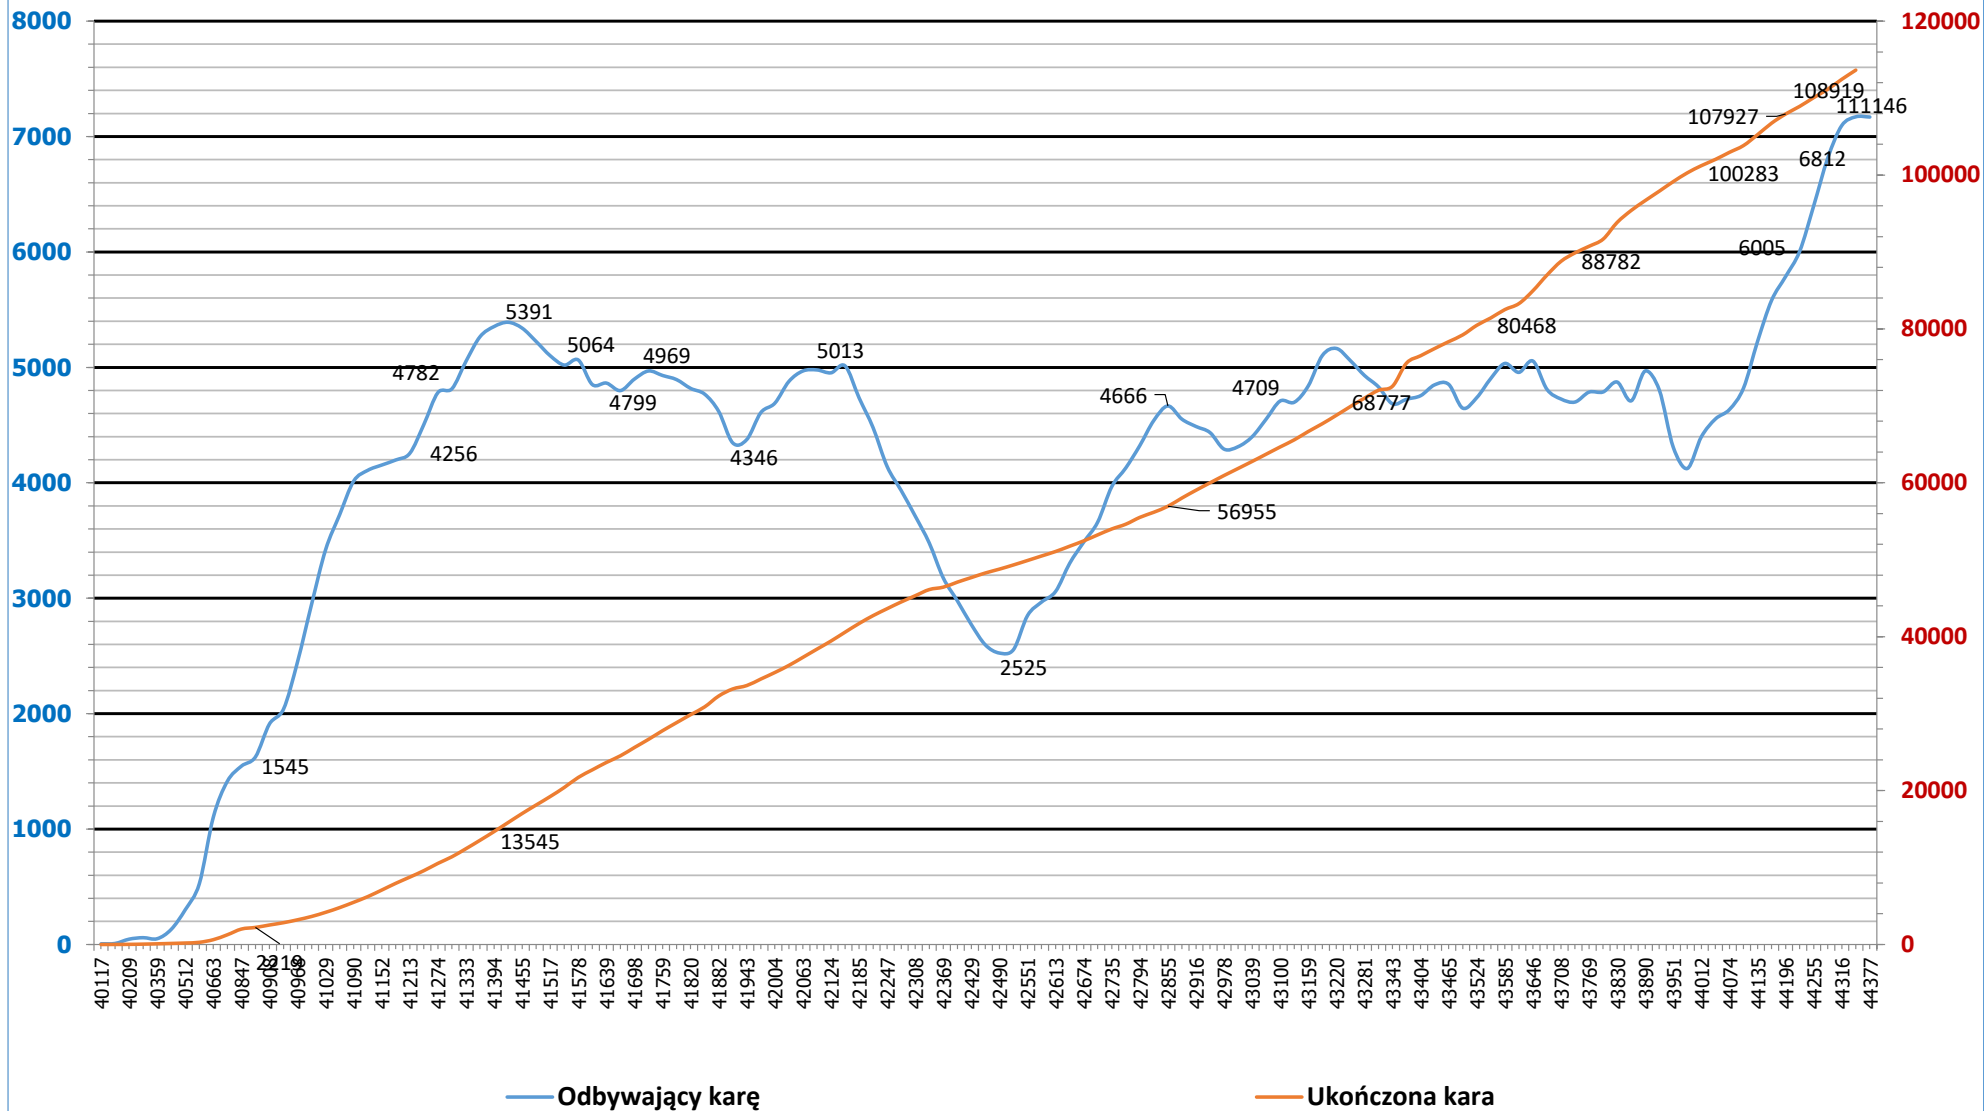

## LICZBA SKAZANYCH W SDE

Do dnia 30 czerwca 2021 r. karę odbyło 113.633 skazanych - łącznie system objął 120.804 OSÓB