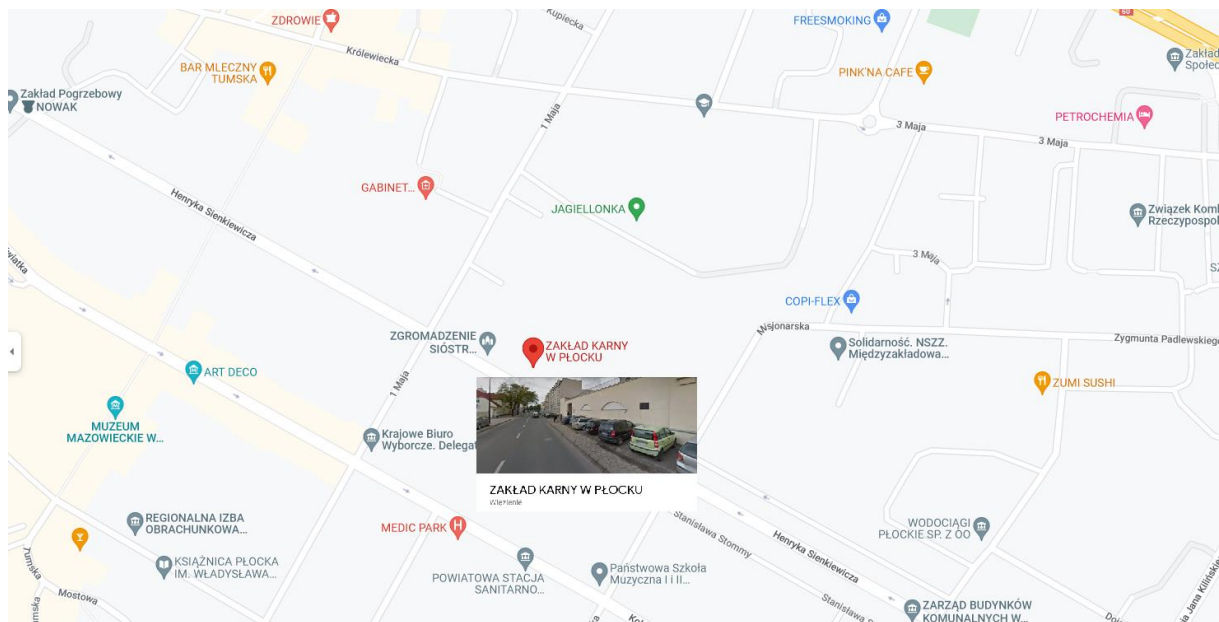

Zakład Karny w Płocku znajduje się przy ulicy Sienkiewicza 22 w Płocku.

Fragment mapy Płocka z adresem ulicy Sieniewicza 22

Jest to instytucja, która kieruje Dyrektor Zakładu Karnego w Płocku.

Dyrektor jest przełożonym wszystkich pracowników i funkcjonariuszy pełniących służbę w podległej jednostce organizacyjnej

Zakład Karny w Płocku jest jednostką podległą Dyrektorowi Okręgowemu Służby Więziennej.

Na obrazku postać, która siedzi w pomieszczeniu za kratami

Dyrektor Zakładu Karnego w Płocku lub osoba przez niego wyznaczona przyjmuje interesantów w poniedziałki w godzinach od 9:00 do 17:00 oraz od wtorku do piątku w godzinach od 8:00 do 16:00.