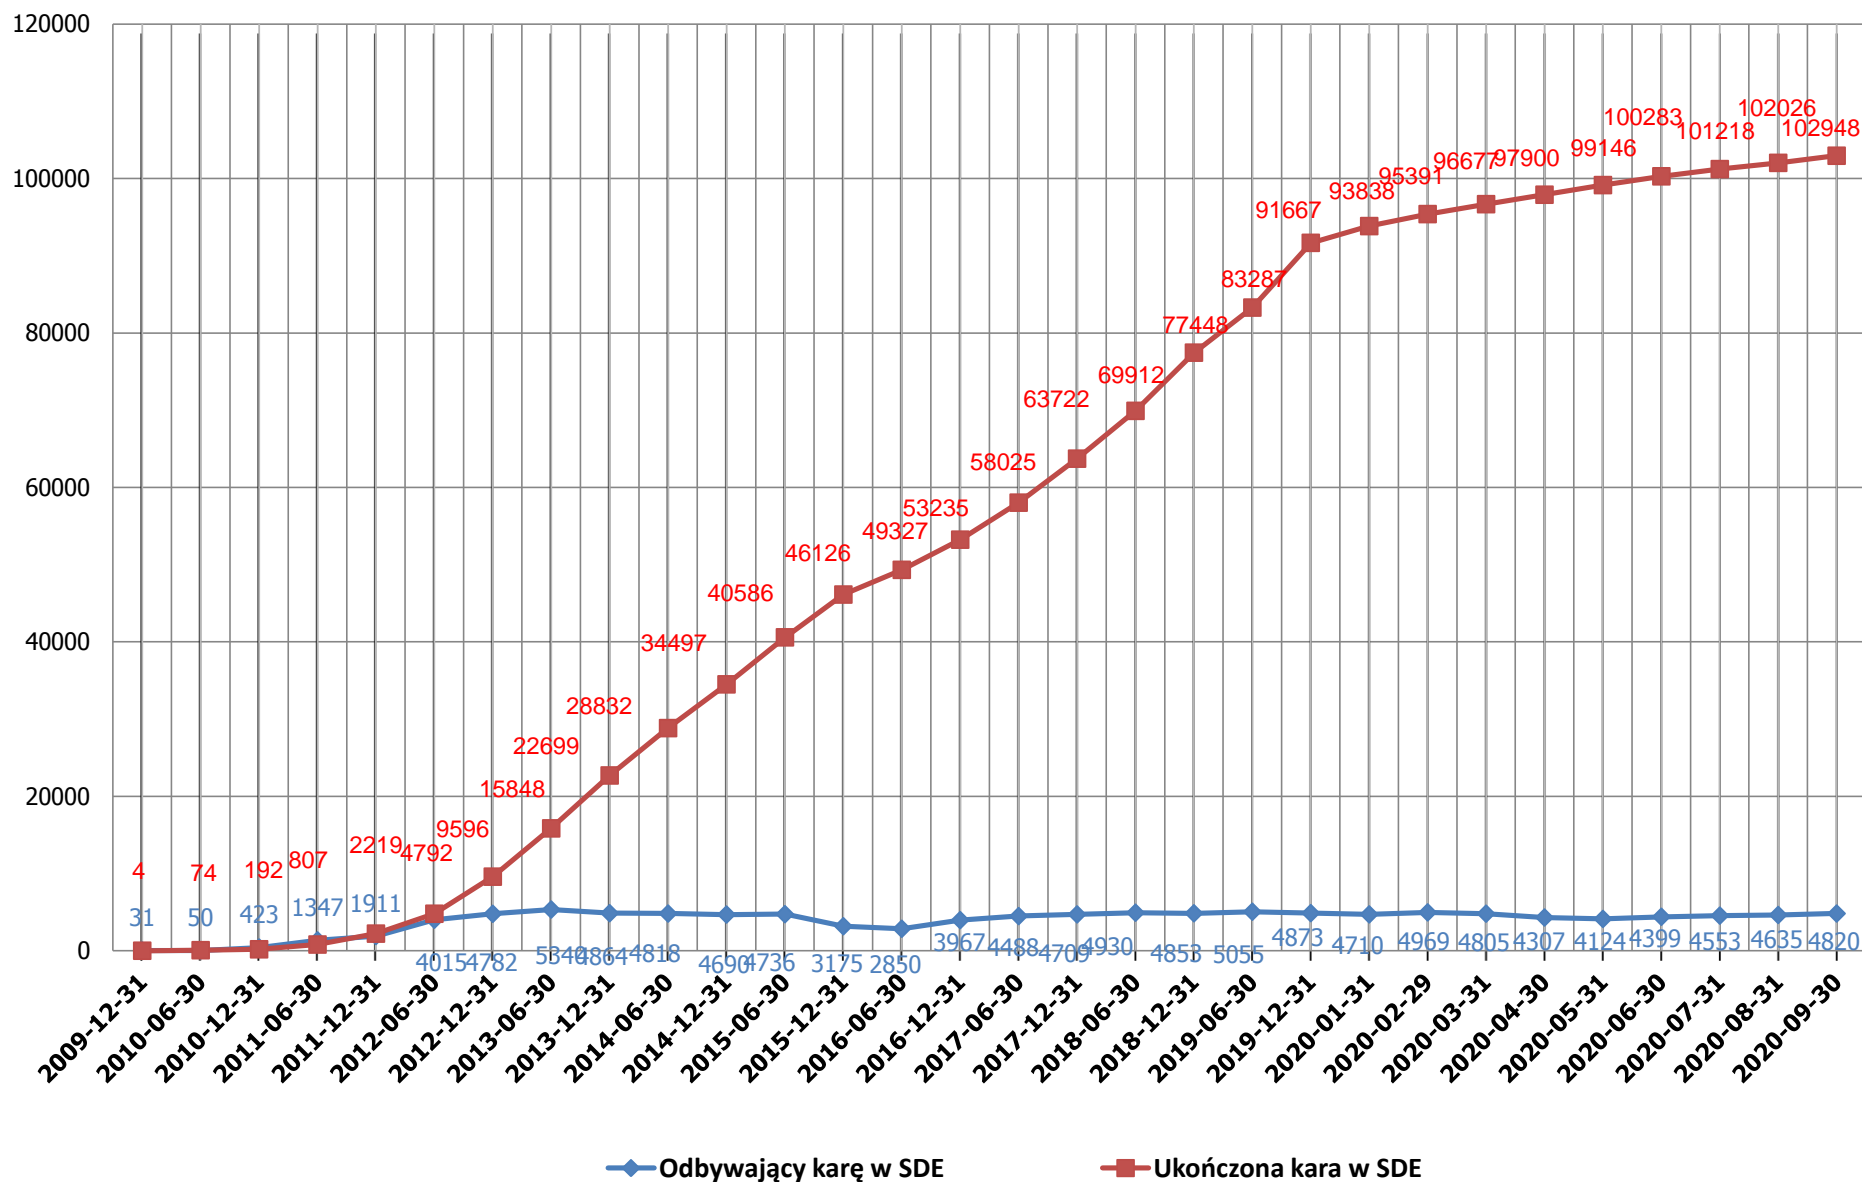

LICZBA SKAZANYCH W SDE

DO DNIA 30 WRZEŚNIA 2020 r. KARĘ ODBYŁO 102.948 SKAZANYCH - ŁĄCZNIE SYSTEM OBJĄŁ 107.768 OSÓB